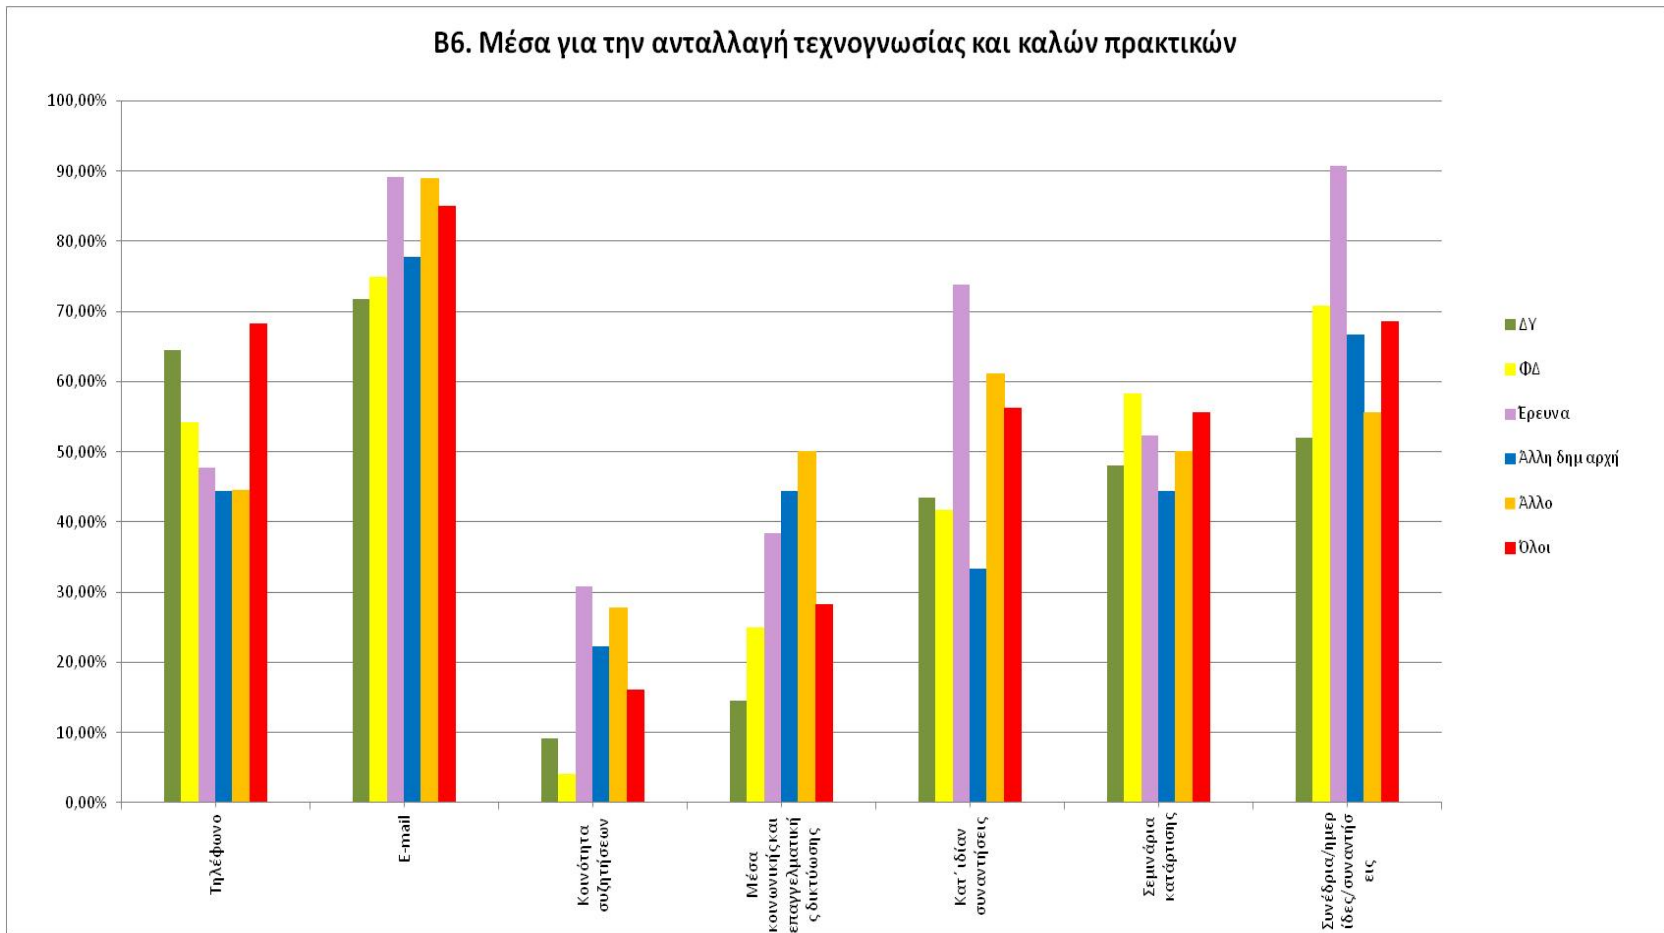

Έρευνα αναγκών

B6. Μέσα για την ανταλλαγή τεχνογνωσίας και καλών πρακτικών

Εικόνα 9. Συγκριτική παρουσίαση της χρήσης διαφόρων μέσων επικοινωνίας για την ανταλλαγή τεχνογνωσίας και καλών πρακτικών από τους ερωτώμενους ανά ομάδα.