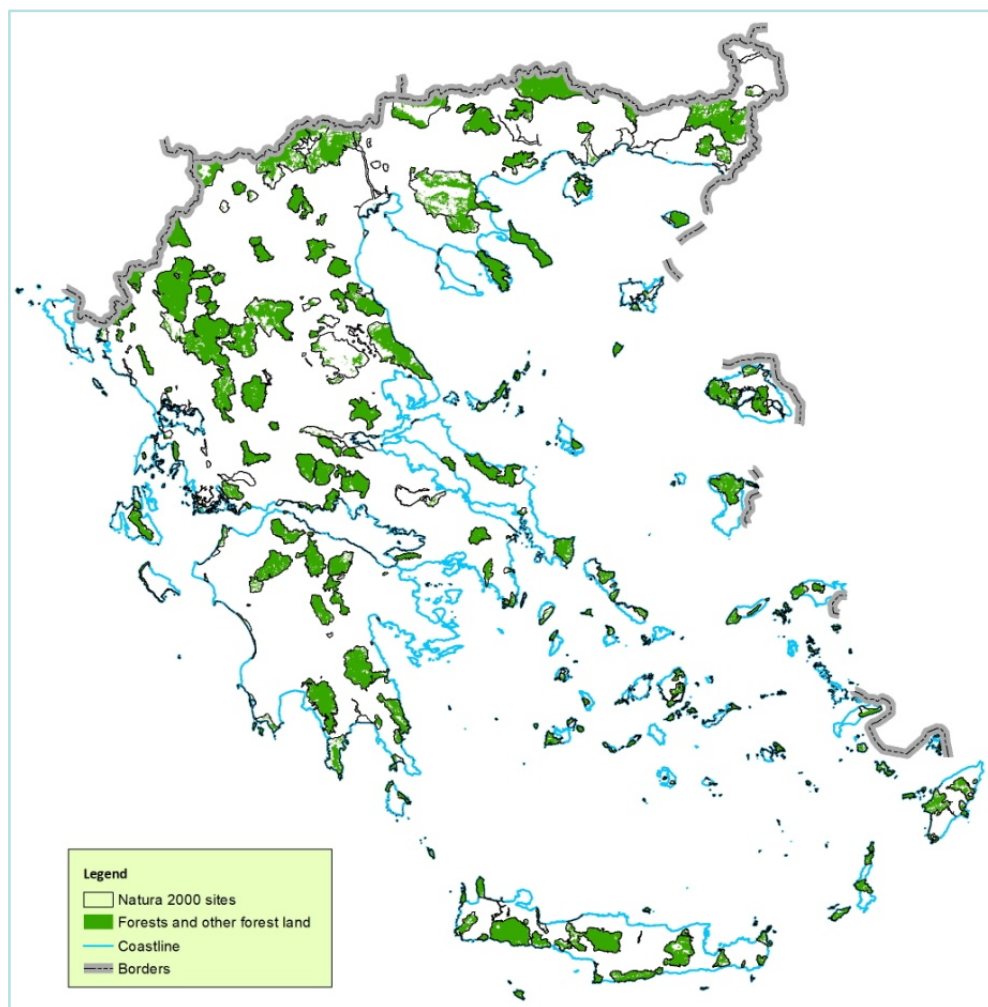

«Χρηματοδοτικό Πρόγραμμα LIFE και Δάση: πραγματικότητα, προκλήσεις και ανάγκες στη δασική διαχείριση στην Ελλάδα του 21ου αιώνα», 27-11-2020

Δάση και Natura 2000 στην Ελλάδα

- Κάλυψη από δάση και δασικές εκτάσεις: 57%
- Το 59% των δασών και δασικών εκτάσεων της χώρας βρίσκεται εντός περιοχών του Natura 2000
- Στην Ελλάδα απαντούν 28 δασικοί τύποι οικοτόπων εκ των οποίων 5 προτεραιότητας